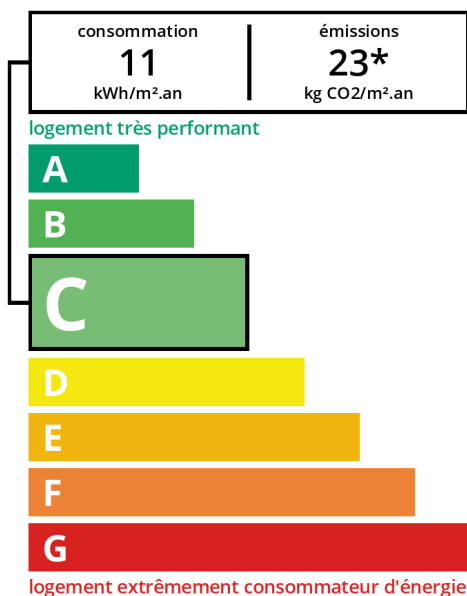

659 000 €

210 m²

5 pièces

Villeneuve-Loubet

Sous offre

Surface 210.00 m²
Superficie du terrain 24 a
Pièces 5
Chambres 4
Salle de bains 1
Salle d'eau 1

Référence VM352 belle villa avec 4 chambres, séjour, terrain piscine, vendu cause divorce.

Classe énergie C, Classe climat C. Nos honoraires :
https://files.netty.immo/file/agpart2/148/nVLF6/immobilier_des_particuliers.pdf

Immobilier des Particuliers

www.immobiliersdesparticuliers.fr
contact@oknet.fr

* Dont émissions de gaz à effet de serre