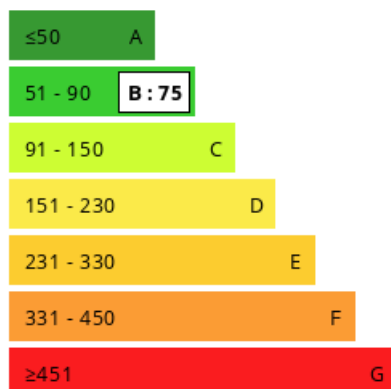

Consommations énergétiques

Logement économe

Logement énergivore (kWh/m².an)