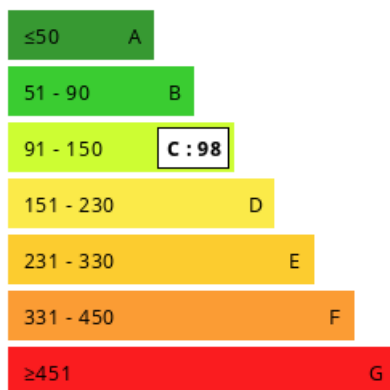

Consommations énergétiques

Logement économe

Logement énergivore (kWh/m².an)