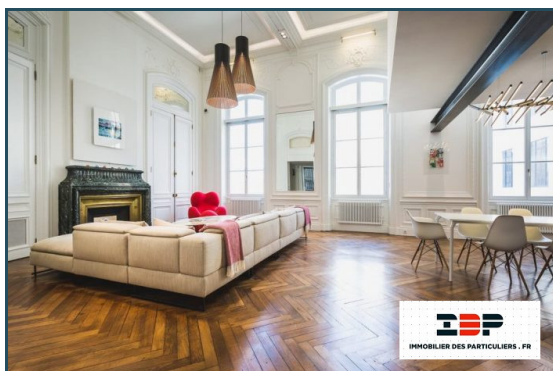

1 394 € /mois CC

135 m<sup>2</sup>

4 pièces

Nice

Très rare

Type d'appartement T4  
Surface 135.00 m<sup>2</sup>  
Pièces 4  
Chambres 3  
Salle de bains 2  
Étage RDC  
Ameublement Partiellement meublé

Référence LA1948 Superbe appartement de 135 m<sup>2</sup> avec 3 chambres, grand séjour, cave, manque juste un parking.